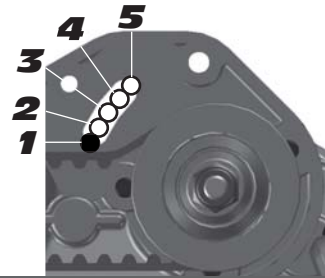

### Front Suspension

**Steering Stop Gap:**

xacto blade width

**Washers:** 0

**Bumpsteer Washers:** 0

**Anti Roll Bar:**

- 1.5mm
- 2.0mm
- 2.2mm
- None

**Universal CVA**

**Camber:** -1

**Toe:** 0

**Ride Height:** 27 mm, no body

**Washers:** 0

**Front Pulley:**  
 20T (standard)   
 19T (overdrive)

**Clicker:**   
**Full Time 4X4:**

### Rear Suspension

Reset Form

**Wheelbase:**  
 Long   
 Medium   
 Short

**Anti Roll Bar:**

- 1.5mm
- 2.0mm
- 2.2mm
- None

**Universal CVA**

**Camber:** -1

**Ride Height:** 27mm, no body

**Toe Block:** 3+2   
 3+3

**Washers:** 1

**Rear Pulley:**  
 20T (standard)   
 19T (underdrive)

**Slipper Pad Notes:** high torque rear pad