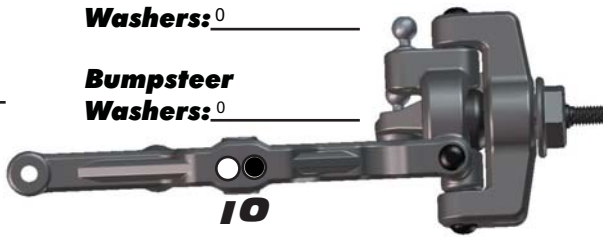

### Front Suspension

**Steering Stop Gap:**

xacto blade width

**Washers:** 0

**Bumpsteer Washers:** 0

**Anti Roll Bar:**

- 1.5mm
- 2.0mm
- 2.2mm
- None

**Universal CVA**

**Camber:** -1

**Toe:** 0

**Ride Height:** 27 mm, no body

**Washers:** 0

**Front Pulley:**  
 20T (standard)   
 19T (overdrive)

**Clicker:**   
**Full Time 4X4:**

### Rear Suspension

Reset Form

**Wheelbase:**  
 Long   
 Medium   
 Short

**Anti Roll Bar:**

- 1.5mm
- 2.0mm
- 2.2mm
- None

**Universal CVA**

**Camber:** -1

**Ride Height:** 27mm, no body