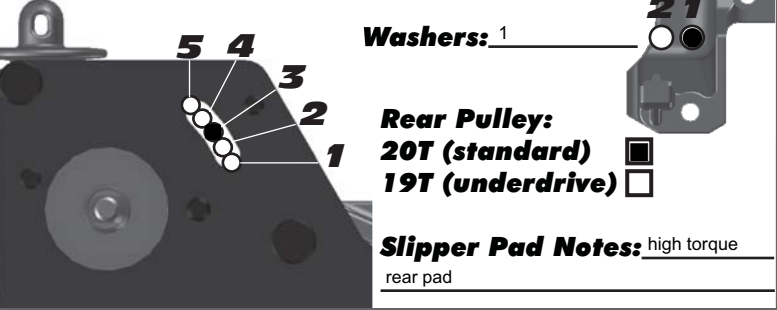

Anti Roll Bar:

- 1.5mm ☐
- 2.0mm ☐
- 2.2mm ☐
- None ☒

Universal CVA ☐ ☒

Camber: -1

Ride Height: 27mm, no body

Toe Block: 3+2 ☒
3+3 ☐